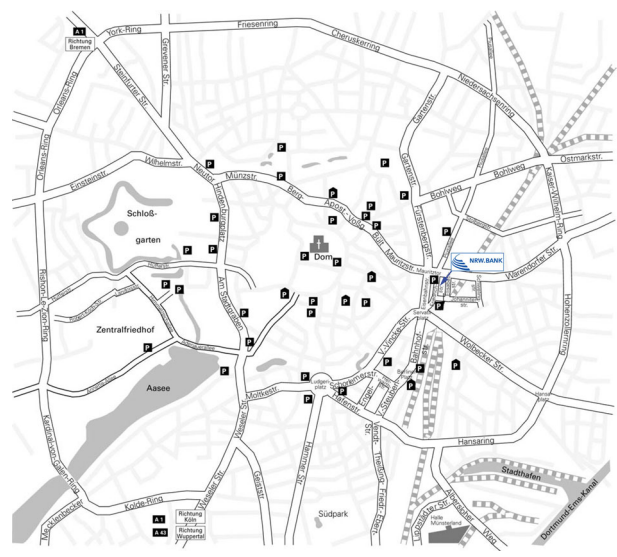

Aus Richtung Süden

Am AK Münster-Süd verlassen Sie die A1 bzw. A43. Folgen Sie der B51, später Weseler Str. Richtung Münster. Biegen Sie hinter der Antoniuskirche rechts in die Moltkestraße (B54). Aus dem Kreisverkehr fahren Sie in die Schorlemerstraße, die später Herwarthstraße heißt und biegen dann links in die Bahnhofstraße. Am Servatiplatz halten Sie sich halb rechts. Biegen Sie anschließend rechts in die Friedrichstraße. Die Johanniterstraße liegt auf der rechten Seite.

Aus Richtung Norden

Sie verlassen die A1 an der AS Münster-Nord und fahren Richtung Münster auf der B54, später Steinfurter- bzw. Weseler Str. Biegen Sie vor der Antoniuskirche links in die Moltkestraße (B54). Aus dem Kreisverkehr fahren Sie in die Schorlemerstraße, die später Herwarthstraße heißt und biegen dann links in die Bahnhofstraße. Am Servatiplatz halten Sie sich halb rechts. Biegen Sie anschließend rechts in die Friedrichstraße. Die Johanniterstraße liegt auf der rechten Seite.

Fußweg ab Münster Hauptbahnhof

Vor dem Hauptbahnhof, auf der Bahnhofstraße, halten Sie sich rechts zum Servatiplatz. Dort überqueren sie die Straßenkreuzung rechtsseitig, hin zur Erlöserkirche. Gehen Sie über den halb rechts liegenden Parkplatz zur Friedrichstraße. Die Johanniterstraße liegt unmittelbar auf der rechten Seite.