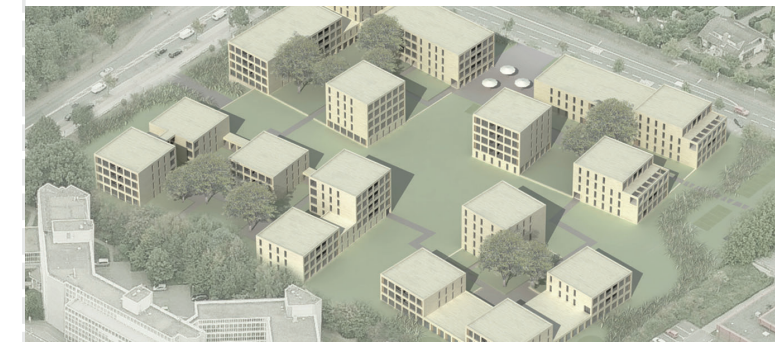

Landeswettbewerb Nordrhein-Westfalen 2009
Innovative Wohnformen für Studierende in gemischten Quartieren
Standort Münster

Preisverleihung
26. März 2010, 16.00 Uhr

Anfahrt zur NRW.BANK
Johanniterstraße 3 · 48145 Münster