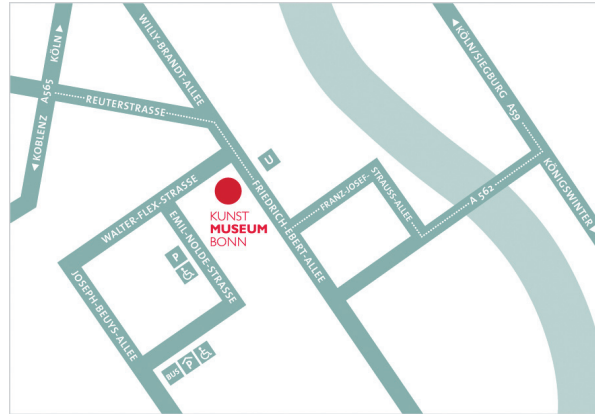

Anfahrt zum Kunstmuseum Bonn:
Museumsmeile, Friedrich-Ebert-Allee 2, 53113 Bonn

Mit dem PKW:

Das Kunstmuseum Bonn befindet sich an der B9, die Bonn mit Bad Godesberg verbindet. Es ist sowohl von der A 555/565 (Ausfahrt Poppeisdorf) als auch von der A 59 (Ausfahrt Bad Godesberg) schnell zu erreichen.